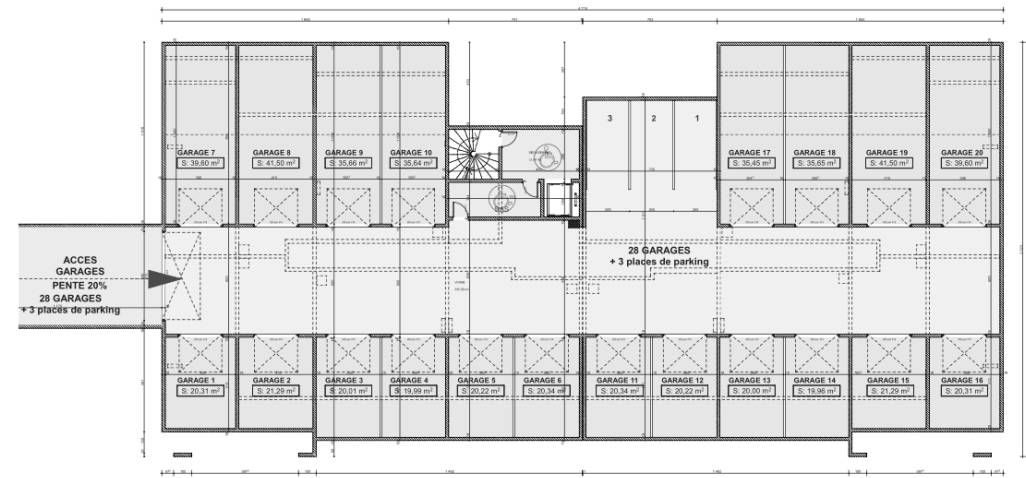

# Appartement GARAGE

Plan de Masse

Perspective

Pièces	Surface
GARAGE 1	20,31
GARAGE 2	21,29
<b>GARAGE 3</b>	<b>20,01</b>
GARAGE 4	19,99
GARAGE 5	20,22
GARAGE 6	20,34
GARAGE 7	39,60
GARAGE 8	41,50
GARAGE 9	35,66
GARAGE 10	35,64
GARAGE 11	20,34
GARAGE 12	20,22
GARAGE 13	20,00
GARAGE 14	19,96
GARAGE 15	21,29
GARAGE 16	20,31
GARAGE 17	35,45
GARAGE 18	35,65
GARAGE 19	41,50
GARAGE 20	39,60

Plan d'étage courant GARAGE

commune de LUCCIANA

Résidence **A Canonica**