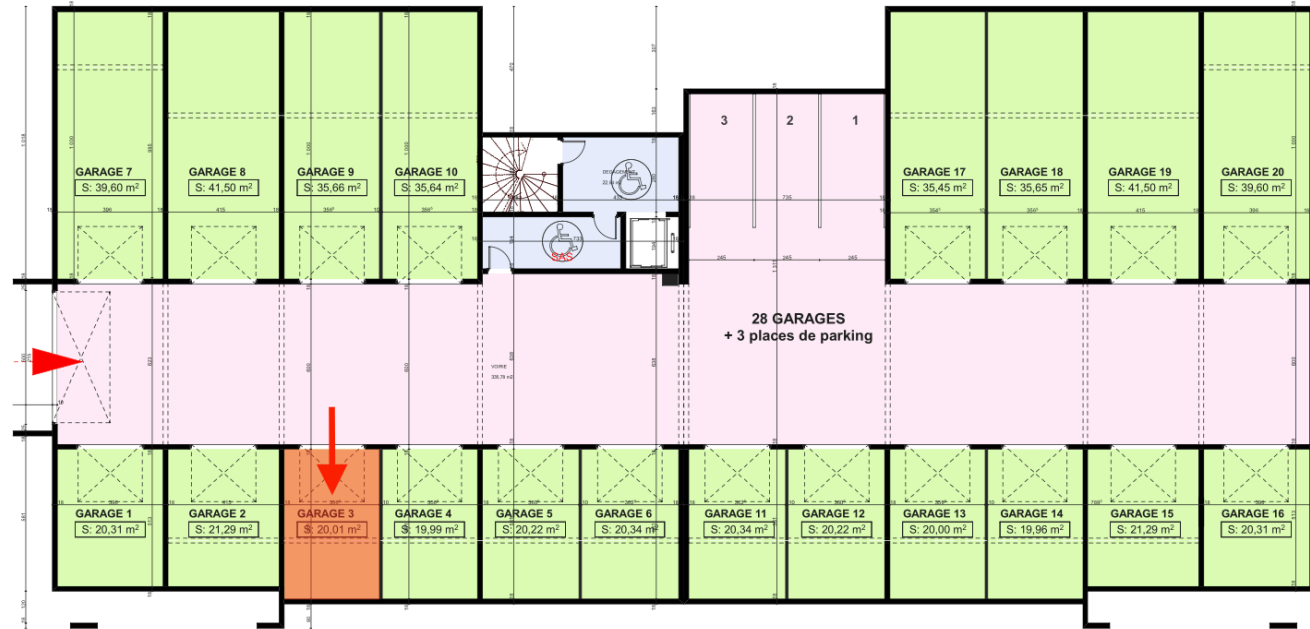

# Appartement GARAGE

Plan de Masse

Perspective

Pièces	Surface
GARAGE 1	20,31
GARAGE 2	21,29
<b>GARAGE 3</b>	<b>20,01</b>
GARAGE 4	19,99
GARAGE 5	20,22
GARAGE 6	20,34
GARAGE 7	39,60
GARAGE 8	41,50
GARAGE 9	35,66
GARAGE 10	35,64
GARAGE 11	20,34
GARAGE 12	20,22
GARAGE 13	20,00
GARAGE 14	19,96
GARAGE 15	21,29
GARAGE 16	20,31
GARAGE 17	35,45
GARAGE 18	35,65
GARAGE 19	41,50
GARAGE 20	39,60

Plan d'étage courant GARAGE

commune de LUCCIANA

Résidence **A Canonica**