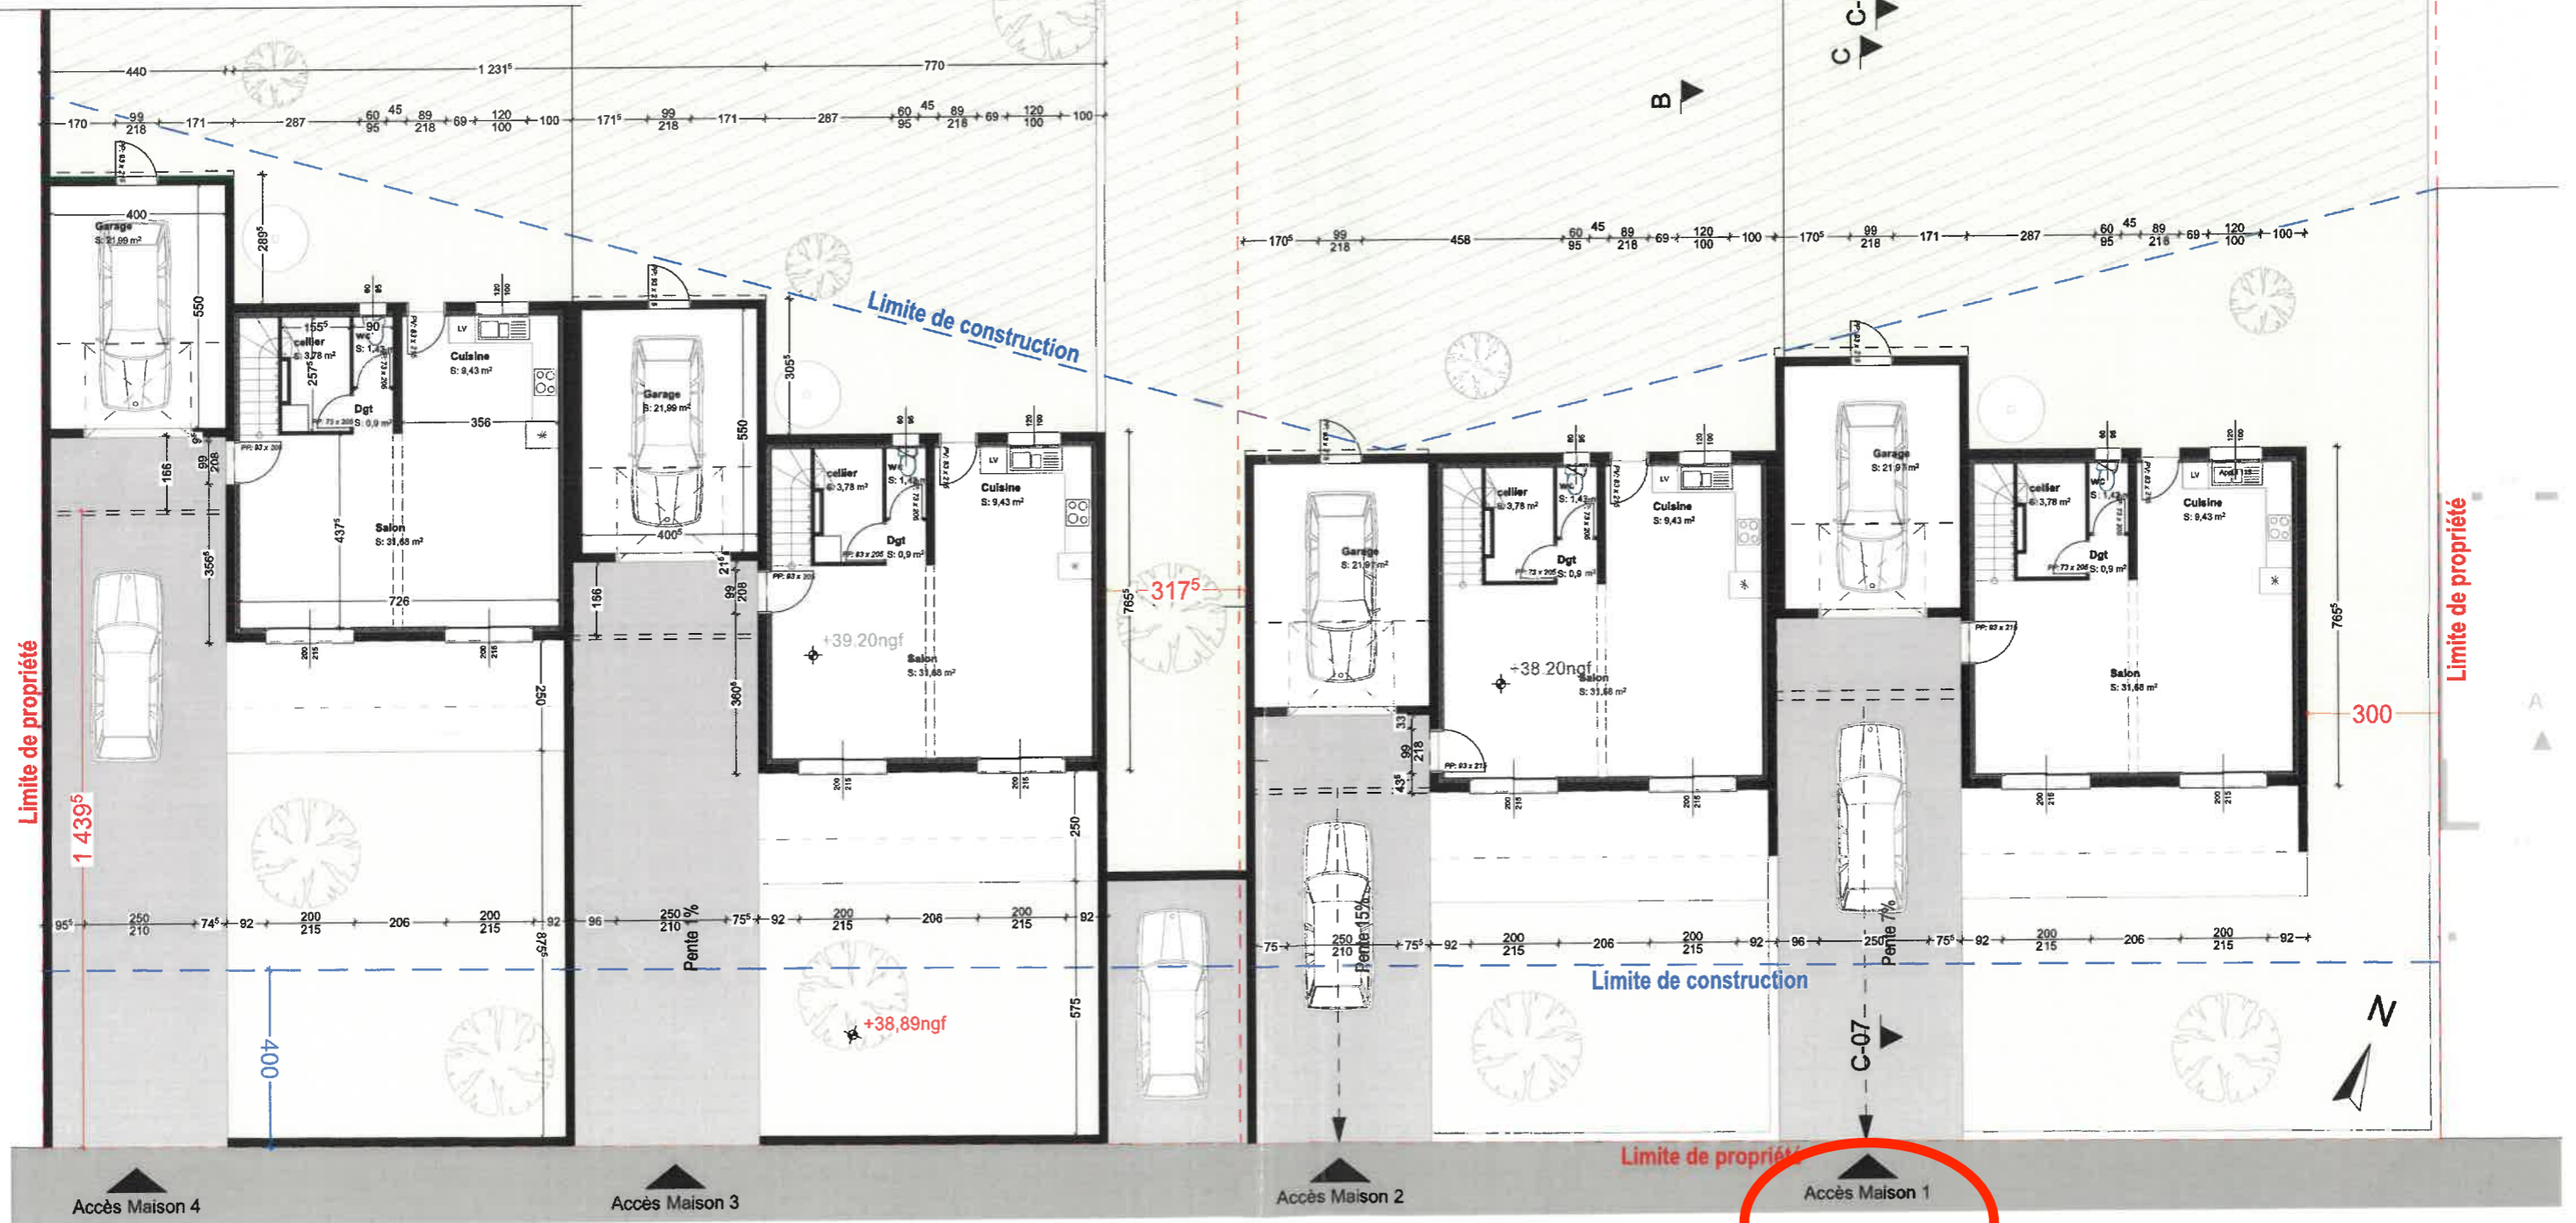

Surfaces habitables

Rez de chaussée	cellier	3,783
Rez de chaussée	Cuisine	9,432
Rez de chaussée	Dgt	0,901
Rez de chaussée	Salon	31,678
Rez de chaussée	wc	1,418
Etage	Chambre 1	11,024
Etage	Chambre 2	13,300
Etage	Chambre 3	12,158
Etage	Dgt	3,678
Etage	Sdb	5,785

LOT 05

LOT 04

93,157 m²

LOT 05

LOT 04

Limite de propriété

Limite de propriété

Limite de construction

Limite de construction

Limite de propriété

Accès Maison 4

Accès Maison 3

Accès Maison 2

Accès Maison 1

C-07

B